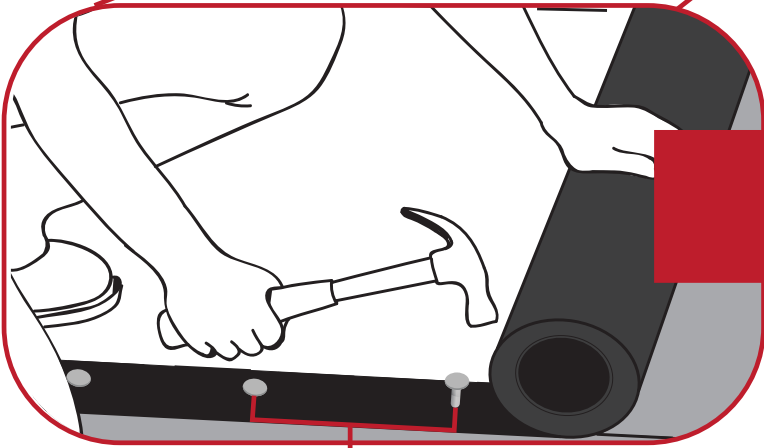

- EN ROOFING FELT ADHESIVE
- FR ADHÉSIF POUR MEMBRANE DE TOITURE
- ES ADHESIVO PATA MEMBRANA DE TECHADO
- PT MEMBRANA PARA O TELHADO ADESIVA

1

2

3

20 cm

4

5

22 cm