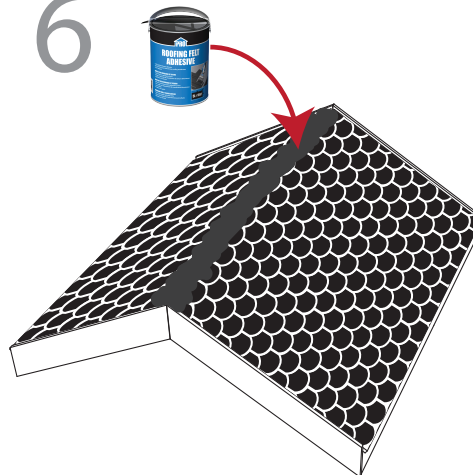

- EN ROOFING FELT ADHESIVE
- FR ADHÉSIF POUR MEMBRANE DE TOITURE
- ES ADHESIVO PATA MEMBRANA DE TECHADO
- PT MEMBRANA PARA O TELHADO ADESIVA

1

2

3

20 cm

4

5

22 cm

6

7