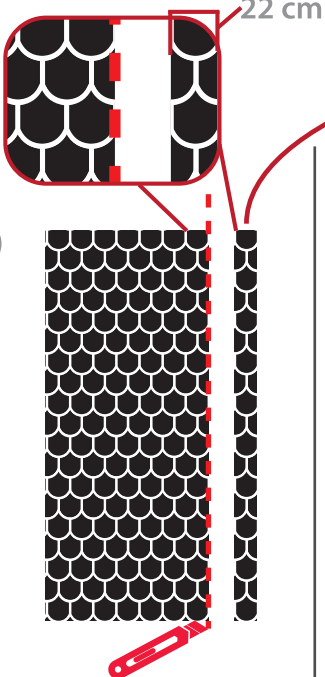

- EN ROOFING FELT ADHESIVE
- FR ADHÉSIF POUR MEMBRANE DE TOITURE
- ES ADHESIVO PATA MEMBRANA DE TECHADO
- PT MEMBRANA PARA O TELHADO ADESIVA

1

2

3

20 cm

4

5

22 cm